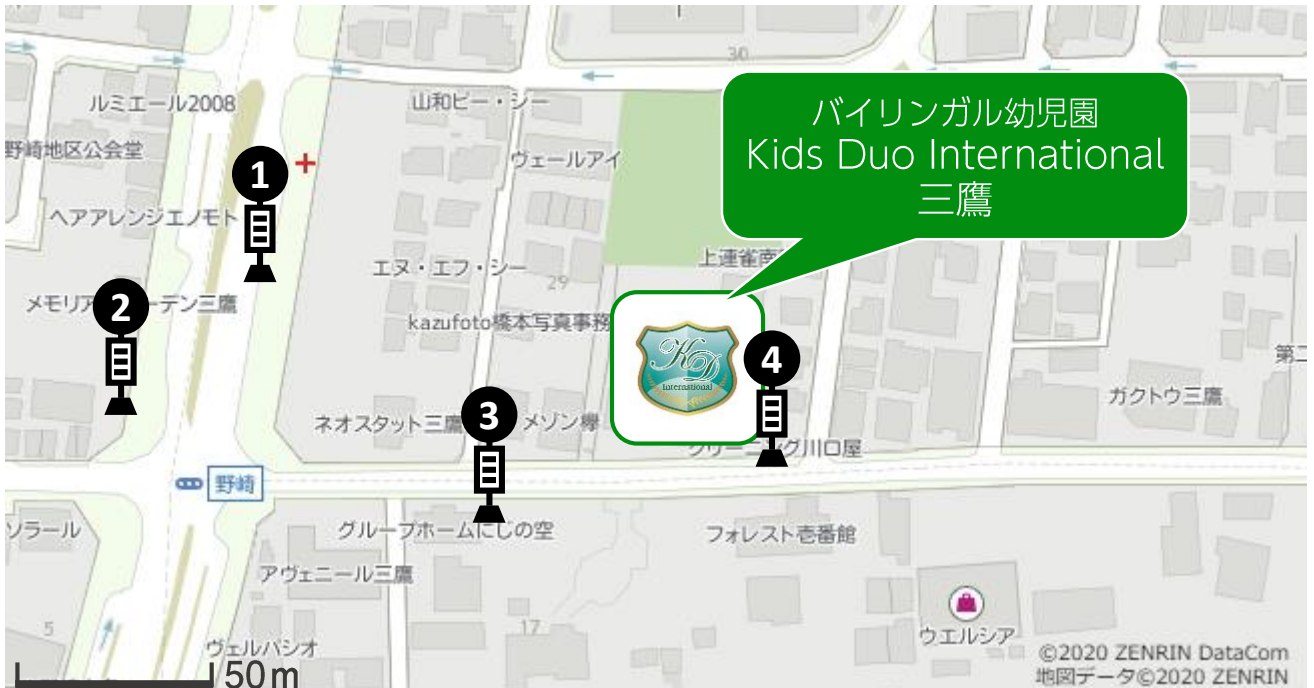

バイリンガル幼稚園 Kids Duo International 三鷹

東京都三鷹市上連雀9-29-12 (小田急バス「野崎」バス停徒歩 3分)

バスによりバス停が異なりますので、下記地図にてご参照ください。

<三鷹駅から>

- 三鷹駅南口2番乗り場より「鷹56」系統 調布駅北口行き、他 12分⇒バス停②に停車
- 三鷹駅南口6番乗り場より「鷹52」系統 朝日町行き、他 12分⇒バス停③に停車

<吉祥寺駅から>

- 吉祥寺駅南口3番乗り場より「吉01」系統 武蔵境行き、他 17分⇒バス停③に停車
- 吉祥寺駅南口3番乗り場より「境92」系統 武蔵境行き17分⇒バス停③に停車
- 吉祥寺駅南口4番乗り場より「吉06」系統 調布行き17分⇒バス停③に停車

<武蔵境駅から>

- 武蔵境駅南口2番乗り場より「境92 (境南循環)」系統 武蔵境南口行き9分⇒バス停①に停車
- 武蔵境駅南口2番乗り場より「境92」系統 吉祥寺行き9分⇒バス停④に停車
- 武蔵境駅南口4番乗り場より「吉01」系統 吉祥寺行き9分⇒バス停④に停車

<調布駅から>

- 調布駅北口13番乗り場より「吉06」系統 吉祥寺行き14分⇒バス停④に停車
- 調布駅北口13番乗り場より「鷹56」系統 三鷹行き14分⇒バス停①に停車

連絡先 : 0120-110-770
受付時間10:00~16:00 (土日祝を除く)